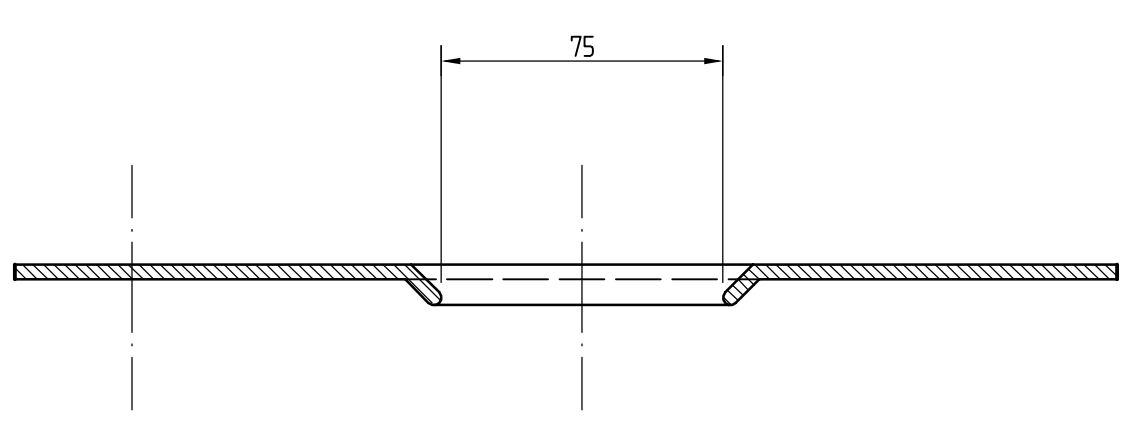

DETAIL 1

OBSERVEREN	
1	LACEREN P-VIETNAAMSE OORLOG
2	LACEREN OORLOG
3	STALLEN INKUNDELEN IN DE KILLEN VAN DE PRIMAIRE OORLOG
4	STALLEN INKUNDELEN IN DE KILLEN VAN DE PRIMAIRE OORLOG
5	STALLEN INKUNDELEN IN DE KILLEN VAN DE PRIMAIRE OORLOG