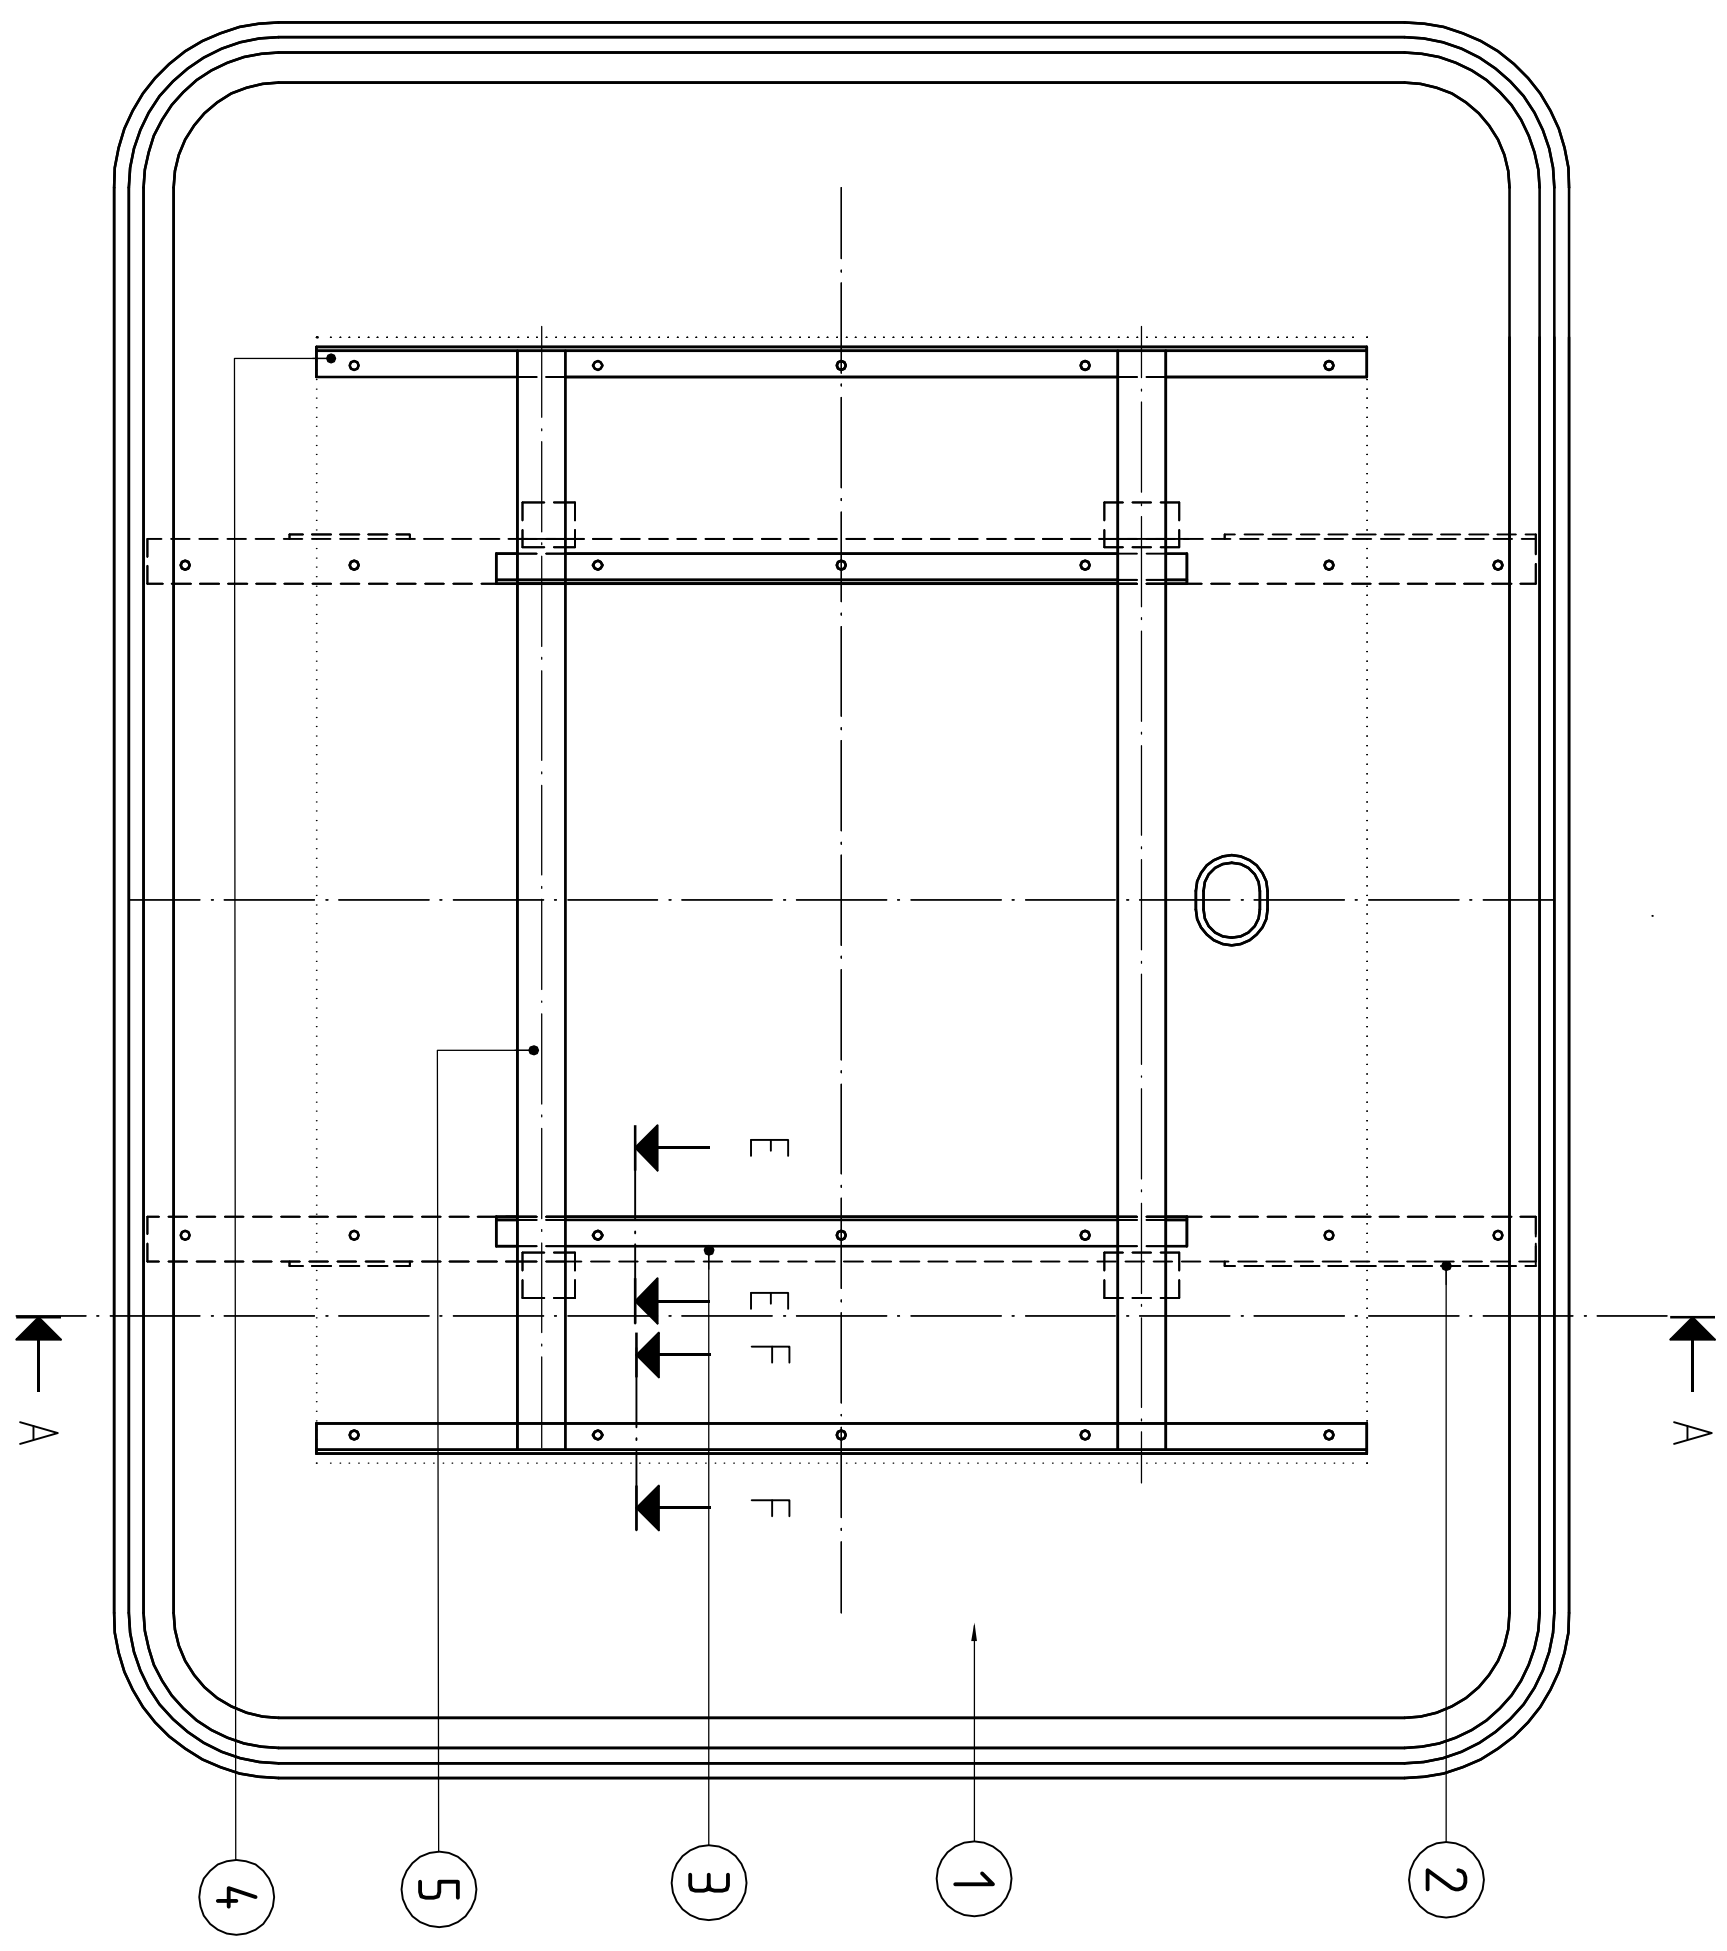

VOORANZICHT