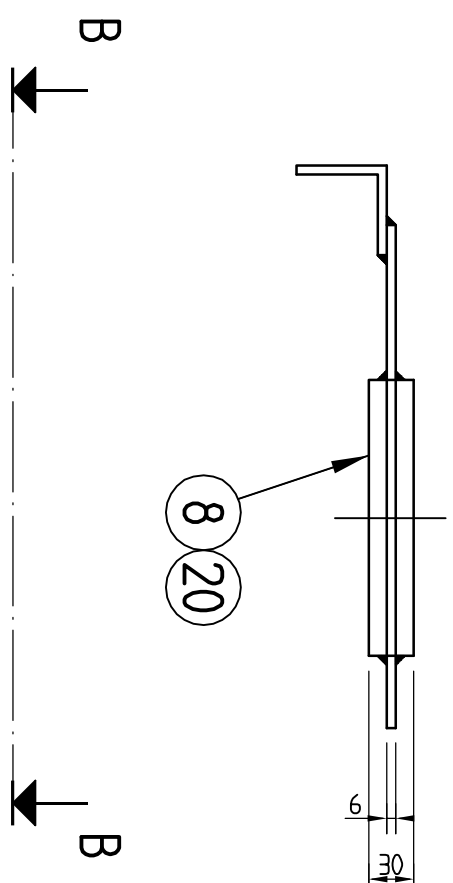

VERTIKALE DRAGER

EEN KEER LINKS EN EEN KEER RECHTS UITVERBODEN