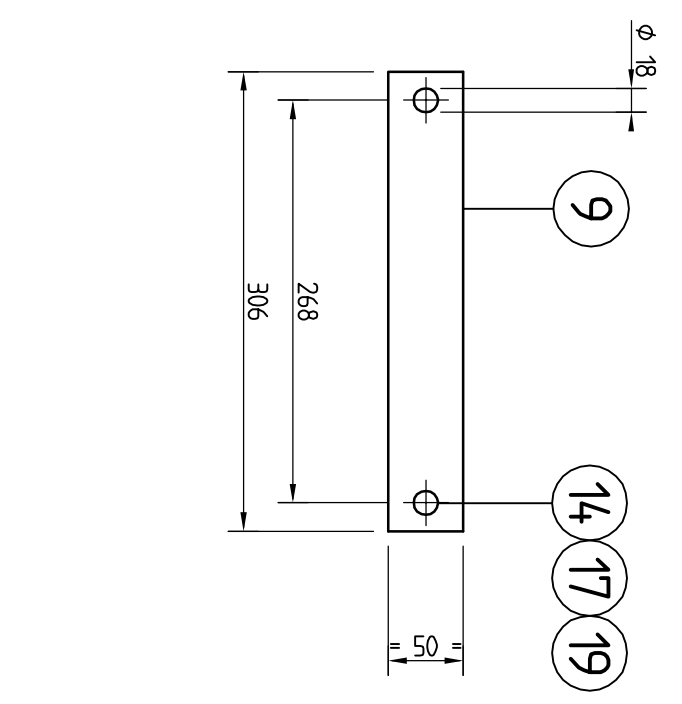

NO.	NAAM	BRONNEN	AANDEKINGEN/RECHTEN	OPMERKINGEN
1	KONSTRUEREN	1	RECHTEN IN HET VERBODEN	
2	VERBODEN	2	RECHTEN IN HET VERBODEN	
3	RECHTEN IN HET VERBODEN	3	RECHTEN IN HET VERBODEN	
4	RECHTEN IN HET VERBODEN	4	RECHTEN IN HET VERBODEN	
5	RECHTEN IN HET VERBODEN	5	RECHTEN IN HET VERBODEN	
6	RECHTEN IN HET VERBODEN	6	RECHTEN IN HET VERBODEN	
7	RECHTEN IN HET VERBODEN	7	RECHTEN IN HET VERBODEN	
8	RECHTEN IN HET VERBODEN	8	RECHTEN IN HET VERBODEN	
9	RECHTEN IN HET VERBODEN	9	RECHTEN IN HET VERBODEN	
10	RECHTEN IN HET VERBODEN	10	RECHTEN IN HET VERBODEN	
11	RECHTEN IN HET VERBODEN	11	RECHTEN IN HET VERBODEN	
12	RECHTEN IN HET VERBODEN	12	RECHTEN IN HET VERBODEN	
13	RECHTEN IN HET VERBODEN	13	RECHTEN IN HET VERBODEN	
14	RECHTEN IN HET VERBODEN	14	RECHTEN IN HET VERBODEN	
15	RECHTEN IN HET VERBODEN	15	RECHTEN IN HET VERBODEN	
16	RECHTEN IN HET VERBODEN	16	RECHTEN IN HET VERBODEN	
17	RECHTEN IN HET VERBODEN	17	RECHTEN IN HET VERBODEN	
18	RECHTEN IN HET VERBODEN	18	RECHTEN IN HET VERBODEN	
19	RECHTEN IN HET VERBODEN	19	RECHTEN IN HET VERBODEN	
20	RECHTEN IN HET VERBODEN	20	RECHTEN IN HET VERBODEN	
21	RECHTEN IN HET VERBODEN	21	RECHTEN IN HET VERBODEN	
22	RECHTEN IN HET VERBODEN	22	RECHTEN IN HET VERBODEN	

Productiegegevens
Naam: RVS-VDC-2011-29
Materiaal: RVS 304
Afmetingen: 1800 x 2300 mm
Gewicht: 150 kg
Levertermijn: 8 weken
Garantie: 5 jaar
Garantievoorwaarde: De fabrikant aanvaardt geen aansprakelijkheid voor schade van welke aard ook die voortvloeit uit het gebruik van het product, met name maar niet beperkt tot schade van welke aard ook die voortvloeit uit het gebruik van het product, met name maar niet beperkt tot schade van welke aard ook die voortvloeit uit het gebruik van het product.