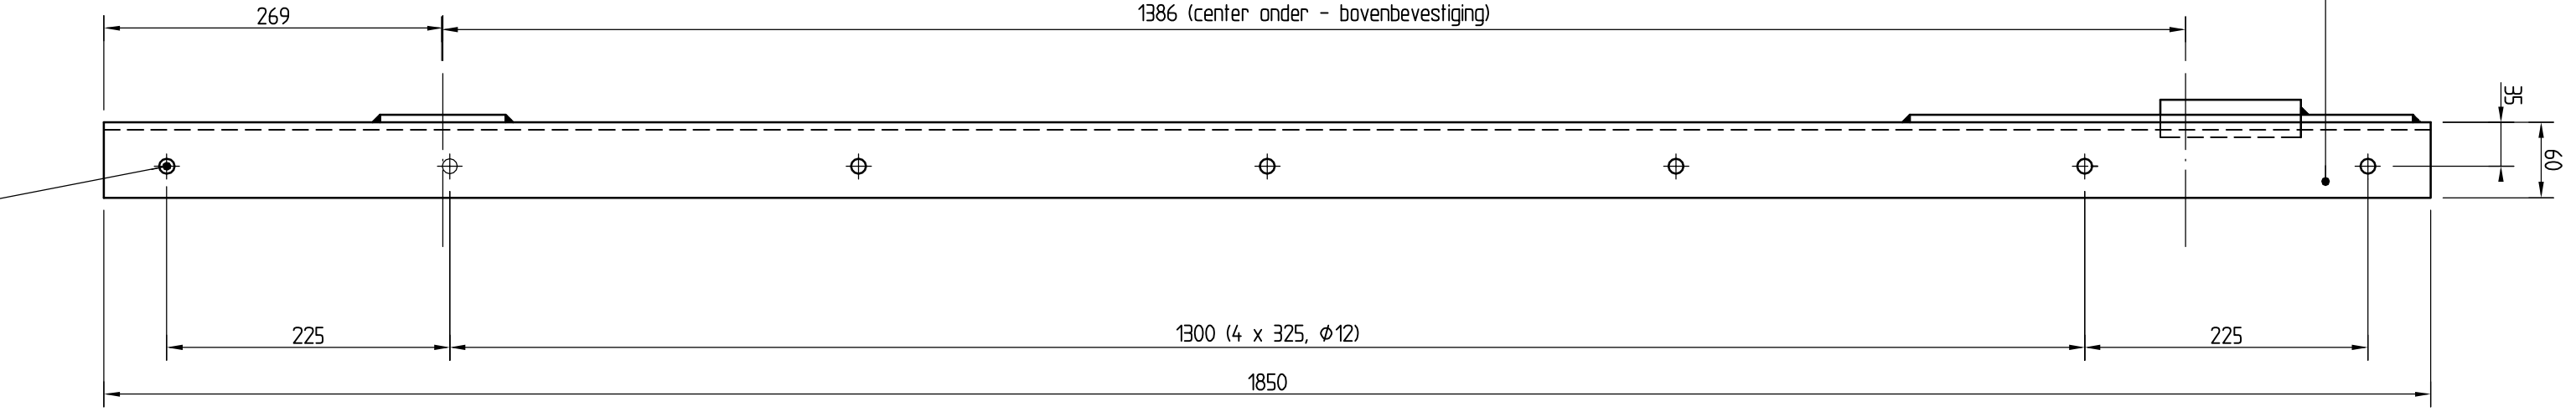

NO.	NAAM	BRONNEN	AANDEKINGEN/RECHTEN	OPMERKINGEN
1	KONSTRUEREN	1	RECHTEN IN HET VERBODEN	
2	VERBODEN	2	RECHTEN IN HET VERBODEN	
3	RECHTEN IN HET VERBODEN	3	RECHTEN IN HET VERBODEN	
4	RECHTEN IN HET VERBODEN	4	RECHTEN IN HET VERBODEN	
5	RECHTEN IN HET VERBODEN	5	RECHTEN IN HET VERBODEN	
6	RECHTEN IN HET VERBODEN	6	RECHTEN IN HET VERBODEN	
7	RECHTEN IN HET VERBODEN	7	RECHTEN IN HET VERBODEN	
8	RECHTEN IN HET VERBODEN	8	RECHTEN IN HET VERBODEN	
9	RECHTEN IN HET VERBODEN	9	RECHTEN IN HET VERBODEN	
10	RECHTEN IN HET VERBODEN	10	RECHTEN IN HET VERBODEN	
11	RECHTEN IN HET VERBODEN	11	RECHTEN IN HET VERBODEN	
12	RECHTEN IN HET VERBODEN	12	RECHTEN IN HET VERBODEN	
13	RECHTEN IN HET VERBODEN	13	RECHTEN IN HET VERBODEN	
14	RECHTEN IN HET VERBODEN	14	RECHTEN IN HET VERBODEN	
15	RECHTEN IN HET VERBODEN	15	RECHTEN IN HET VERBODEN	
16	RECHTEN IN HET VERBODEN	16	RECHTEN IN HET VERBODEN	
17	RECHTEN IN HET VERBODEN	17	RECHTEN IN HET VERBODEN	
18	RECHTEN IN HET VERBODEN	18	RECHTEN IN HET VERBODEN	
19	RECHTEN IN HET VERBODEN	19	RECHTEN IN HET VERBODEN	
20	RECHTEN IN HET VERBODEN	20	RECHTEN IN HET VERBODEN	
21	RECHTEN IN HET VERBODEN	21	RECHTEN IN HET VERBODEN	
22	RECHTEN IN HET VERBODEN	22	RECHTEN IN HET VERBODEN	

Productiegegevens
Naam: RVS-VDC-2011-29
Materiaal: RVS 304
Afmetingen: 1800 x 2300 mm
Gewicht: 150 kg
Levertermijn: 8 weken
Garantie: 5 jaar
Garantievoorwaarde: De fabrikant aanvaardt geen aansprakelijkheid voor schade van welke aard ook die voortvloeit uit het gebruik van het product, met name maar niet beperkt tot schade van welke aard ook die voortvloeit uit het gebruik van het product, met name maar niet beperkt tot schade van welke aard ook die voortvloeit uit het gebruik van het product.