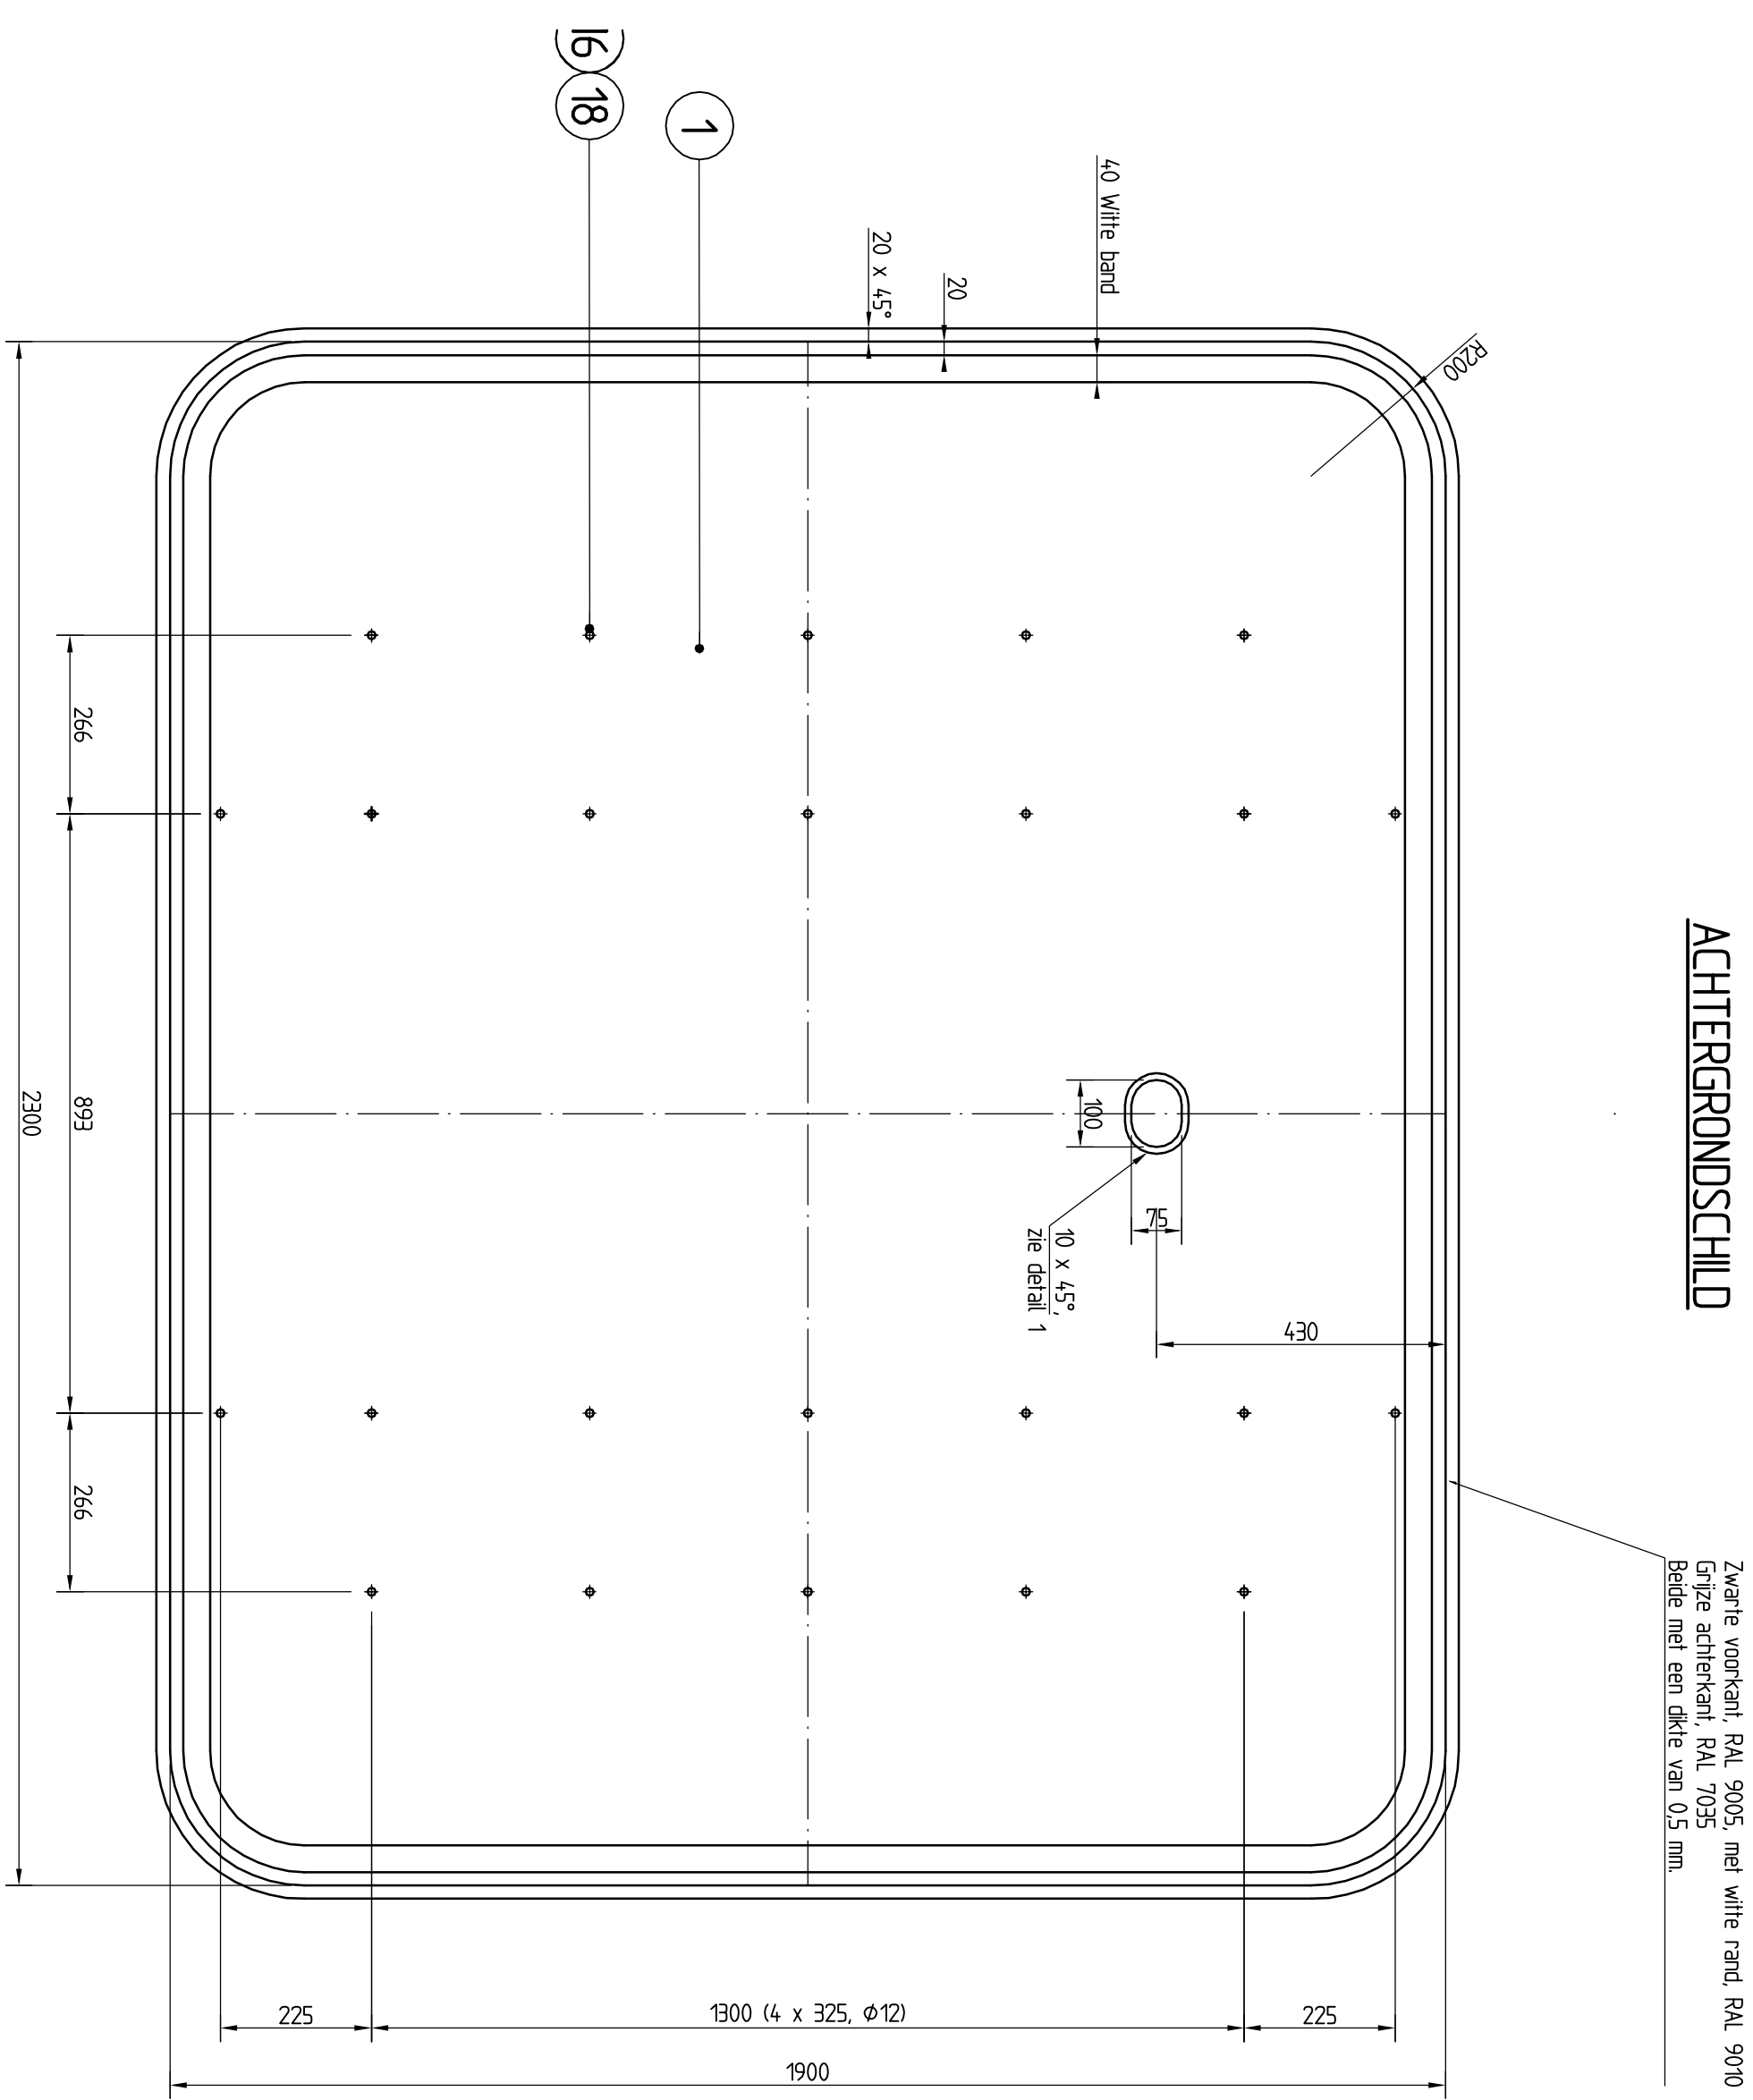

ACHTERGRONDSCHILD

DETAIL 1

OBSERVEREN	
1	LACEREN P-VIETNAAMSE OORLOG
2	LACEREN OORLOG
3	STALLEN INKUNDELEN IN DE KILLEN VAN DE PRIMAIRE OORLOG
4	STALLEN INKUNDELEN IN DE KILLEN VAN DE PRIMAIRE OORLOG
5	STALLEN INKUNDELEN IN DE KILLEN VAN DE PRIMAIRE OORLOG

VERTIKALE DRAGER

EEN KEER LINKS EN EEN KEER RECHTS UITVERBODEN

RUIZENFRAME

DOORSNED E-E-E

DOORSNED E-F-F

AANZICHT WGS. P-VIETNAAMSE OORLOG

DOORSNED E-D-D

AANZICHT WGS. P-VIETNAAMSE OORLOG

DOORSNED E-D-D