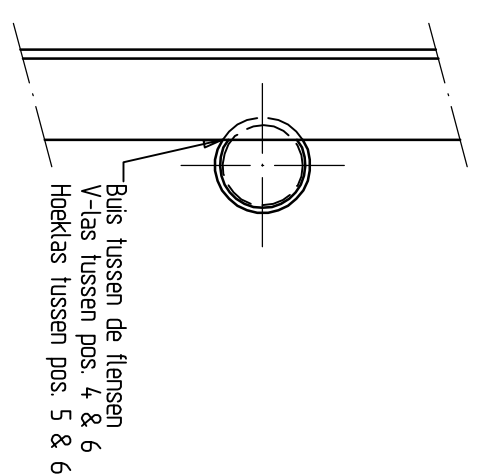

AANZICHT WGS. P-VIETNAAMSE OORLOG