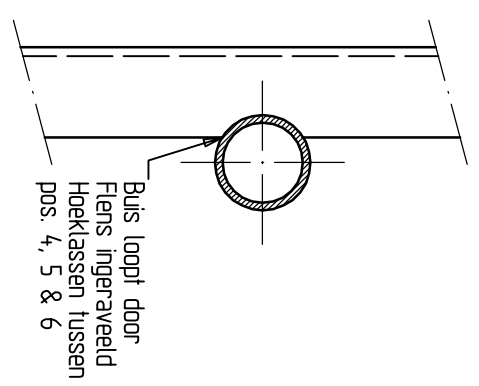

DOORSNED E-D-D