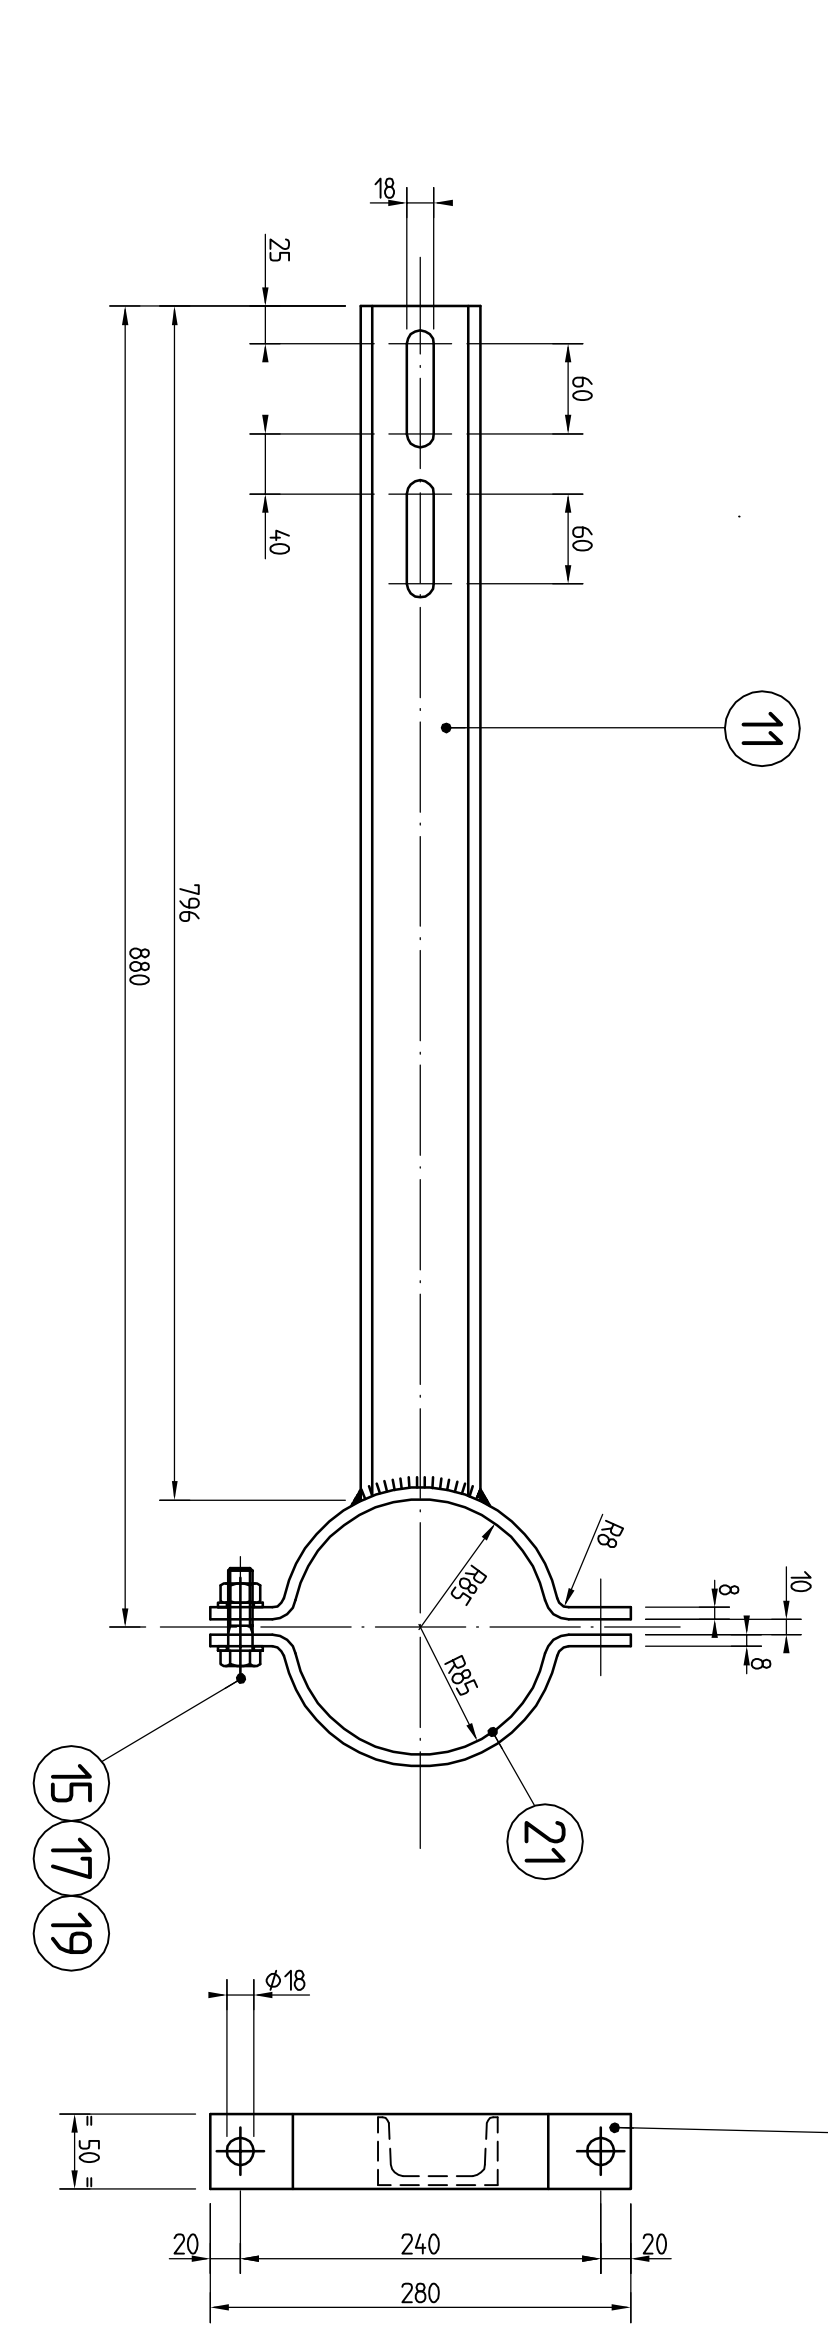

NO.	NAAM	BRONNEN	AANDEKINGEN/RECHTEN	OPMERKINGEN
1	KONSTRUEREN	1	RECHTEN IN HET VERBODEN	
2	VERBODEN	2	RECHTEN IN HET VERBODEN	
3	RECHTEN IN HET VERBODEN	3	RECHTEN IN HET VERBODEN	
4	RECHTEN IN HET VERBODEN	4	RECHTEN IN HET VERBODEN	
5	RECHTEN IN HET VERBODEN	5	RECHTEN IN HET VERBODEN	
6	RECHTEN IN HET VERBODEN	6	RECHTEN IN HET VERBODEN	
7	RECHTEN IN HET VERBODEN	7	RECHTEN IN HET VERBODEN	
8	RECHTEN IN HET VERBODEN	8	RECHTEN IN HET VERBODEN	
9	RECHTEN IN HET VERBODEN	9	RECHTEN IN HET VERBODEN	
10	RECHTEN IN HET VERBODEN	10	RECHTEN IN HET VERBODEN	
11	RECHTEN IN HET VERBODEN	11	RECHTEN IN HET VERBODEN	
12	RECHTEN IN HET VERBODEN	12	RECHTEN IN HET VERBODEN	
13	RECHTEN IN HET VERBODEN	13	RECHTEN IN HET VERBODEN	
14	RECHTEN IN HET VERBODEN	14	RECHTEN IN HET VERBODEN	
15	RECHTEN IN HET VERBODEN	15	RECHTEN IN HET VERBODEN	
16	RECHTEN IN HET VERBODEN	16	RECHTEN IN HET VERBODEN	
17	RECHTEN IN HET VERBODEN	17	RECHTEN IN HET VERBODEN	
18	RECHTEN IN HET VERBODEN	18	RECHTEN IN HET VERBODEN	
19	RECHTEN IN HET VERBODEN	19	RECHTEN IN HET VERBODEN	
20	RECHTEN IN HET VERBODEN	20	RECHTEN IN HET VERBODEN	
21	RECHTEN IN HET VERBODEN	21	RECHTEN IN HET VERBODEN	
22	RECHTEN IN HET VERBODEN	22	RECHTEN IN HET VERBODEN	

Productiegegevens
Naam: RVS-VDC-2011-29
Materiaal: RVS 304
Afmetingen: 1800 x 2300 mm
Gewicht: 150 kg
Levertermijn: 8 weken
Garantie: 5 jaar
Garantievoorwaarde: De fabrikant aanvaardt geen aansprakelijkheid voor schade van welke aard ook die voortvloeit uit het gebruik van het product, met name maar niet beperkt tot schade van welke aard ook die voortvloeit uit het gebruik van het product, met name maar niet beperkt tot schade van welke aard ook die voortvloeit uit het gebruik van het product.