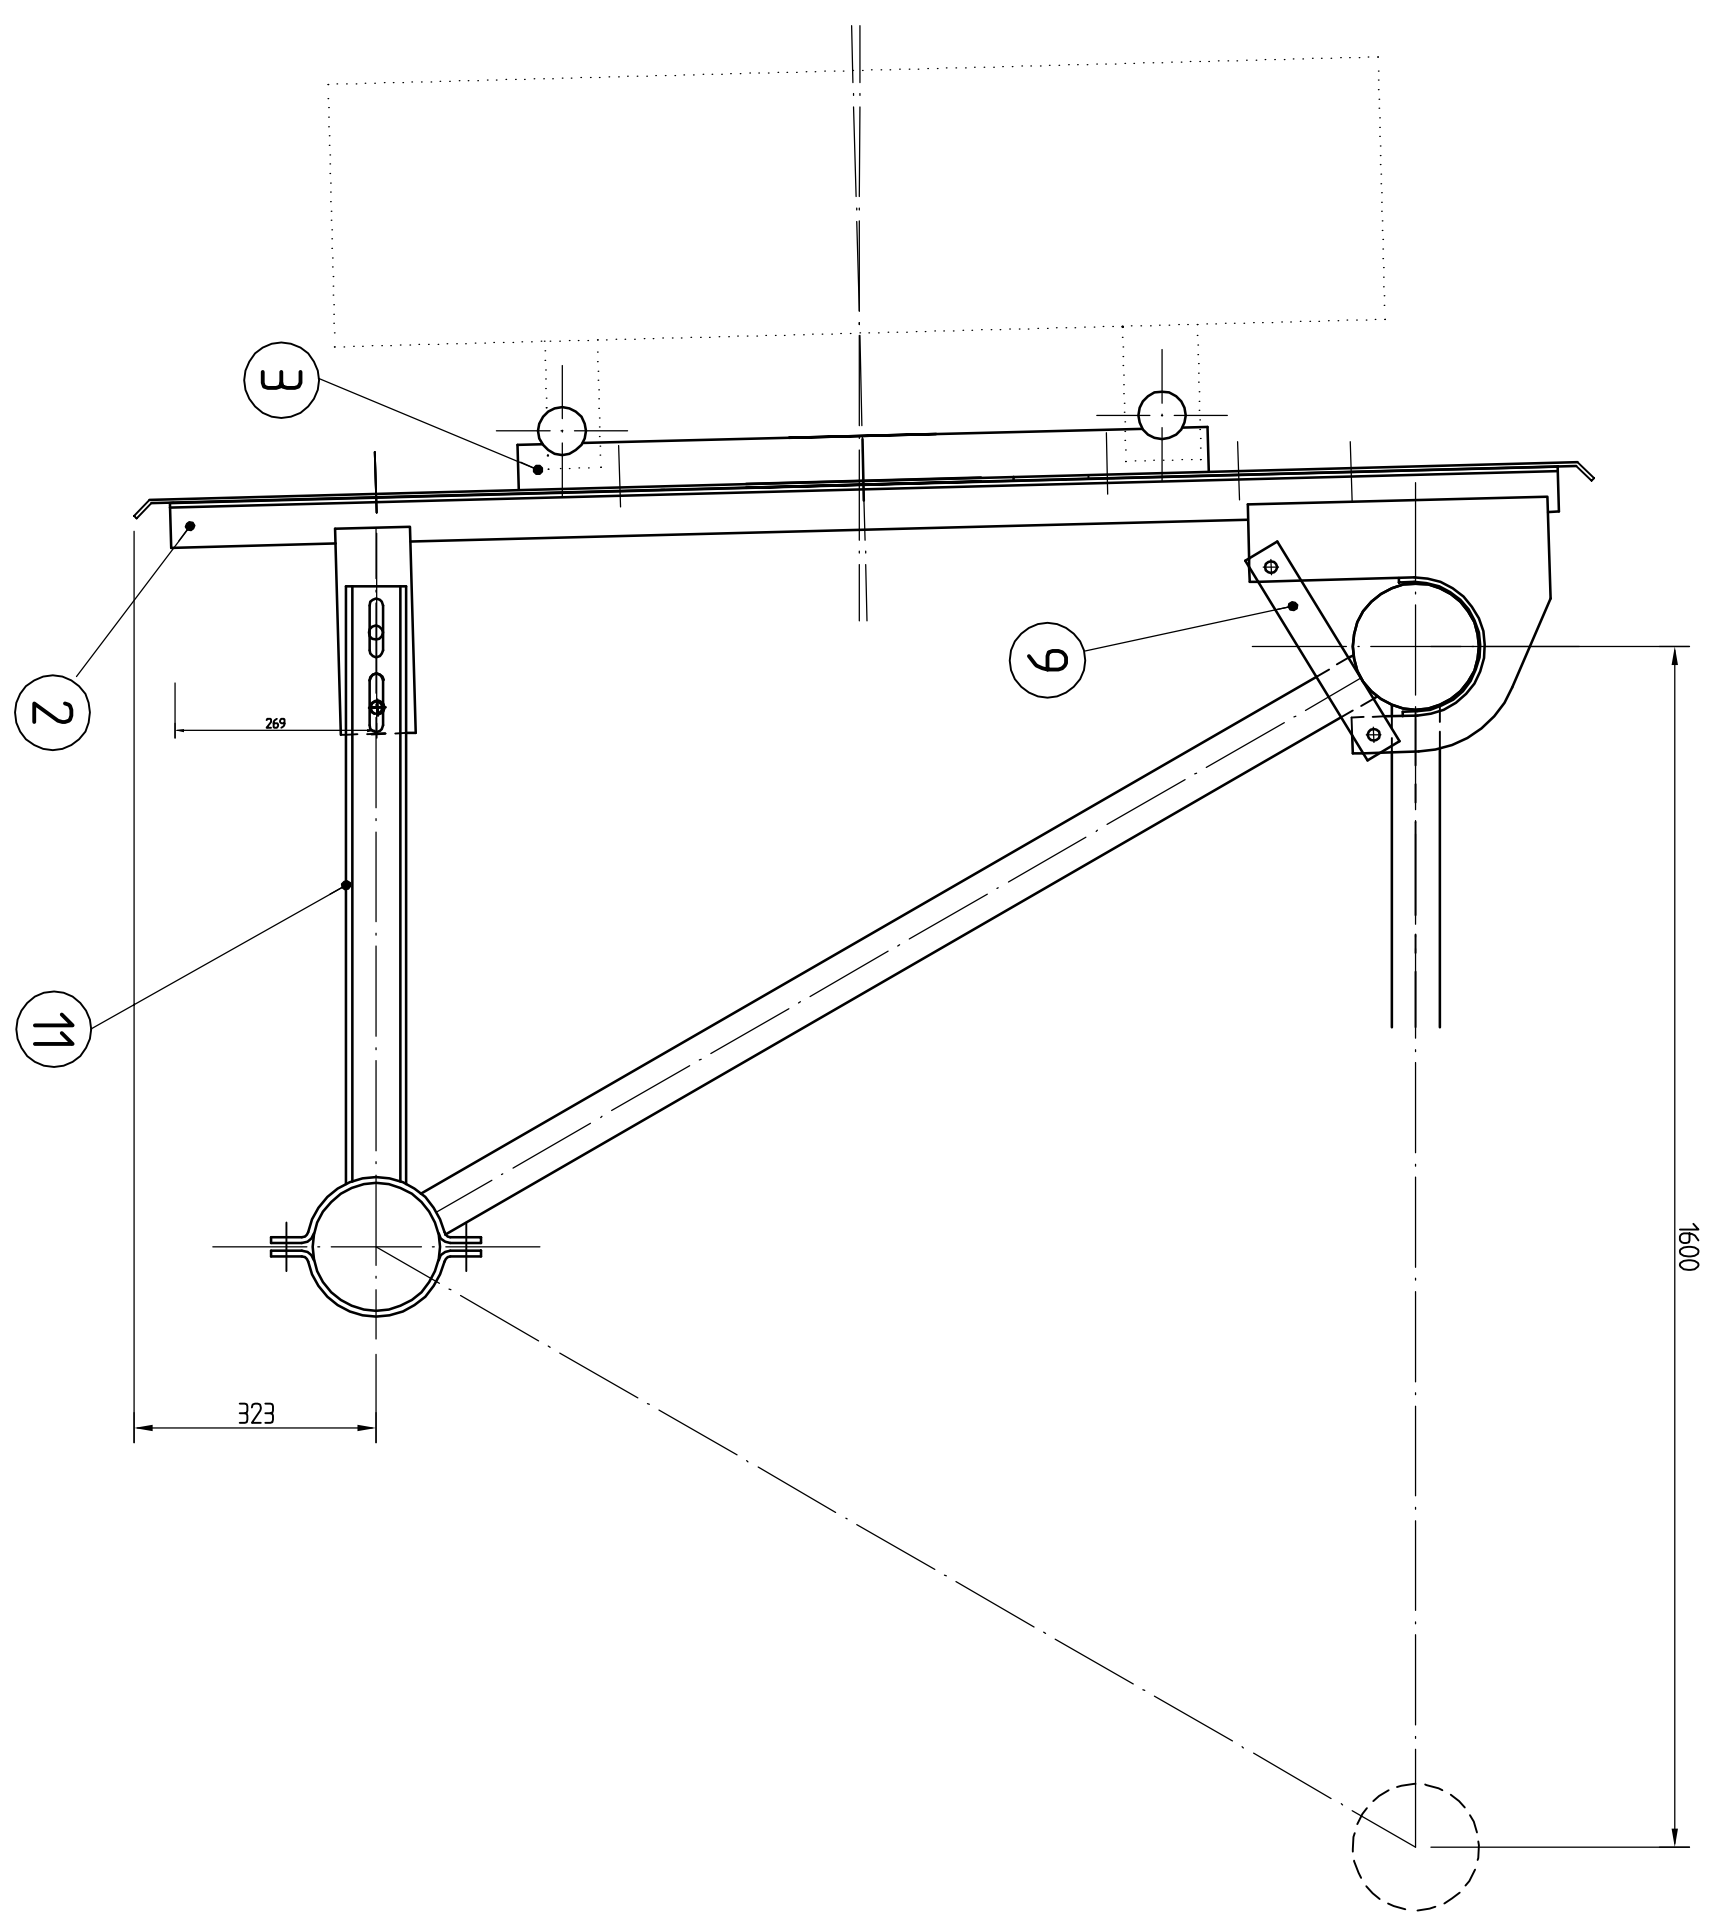

DOORSNED E-A-A