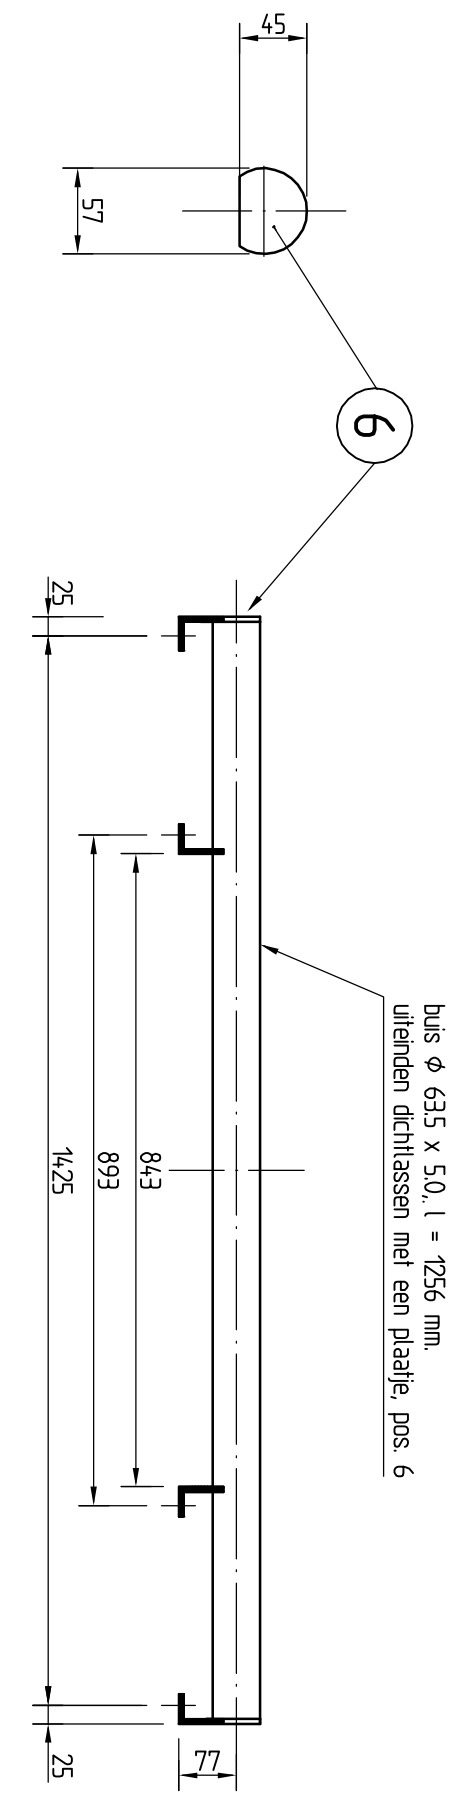

RUIZENFRAME