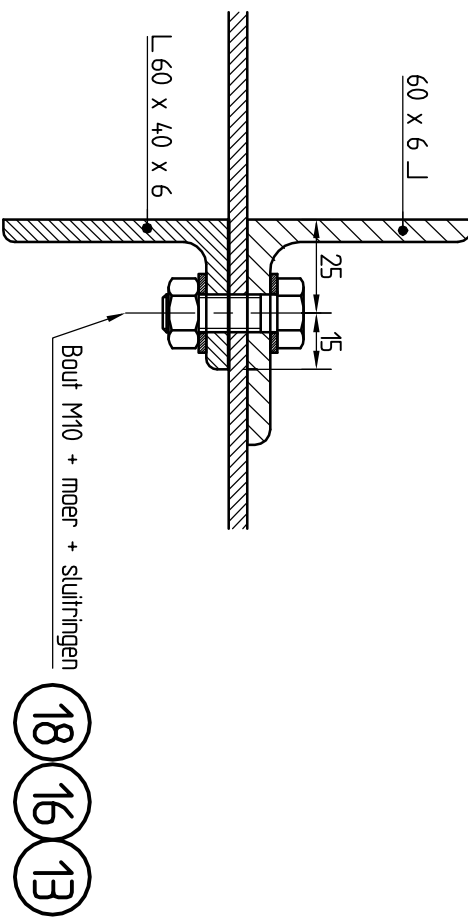

DOORSNED E-F-F