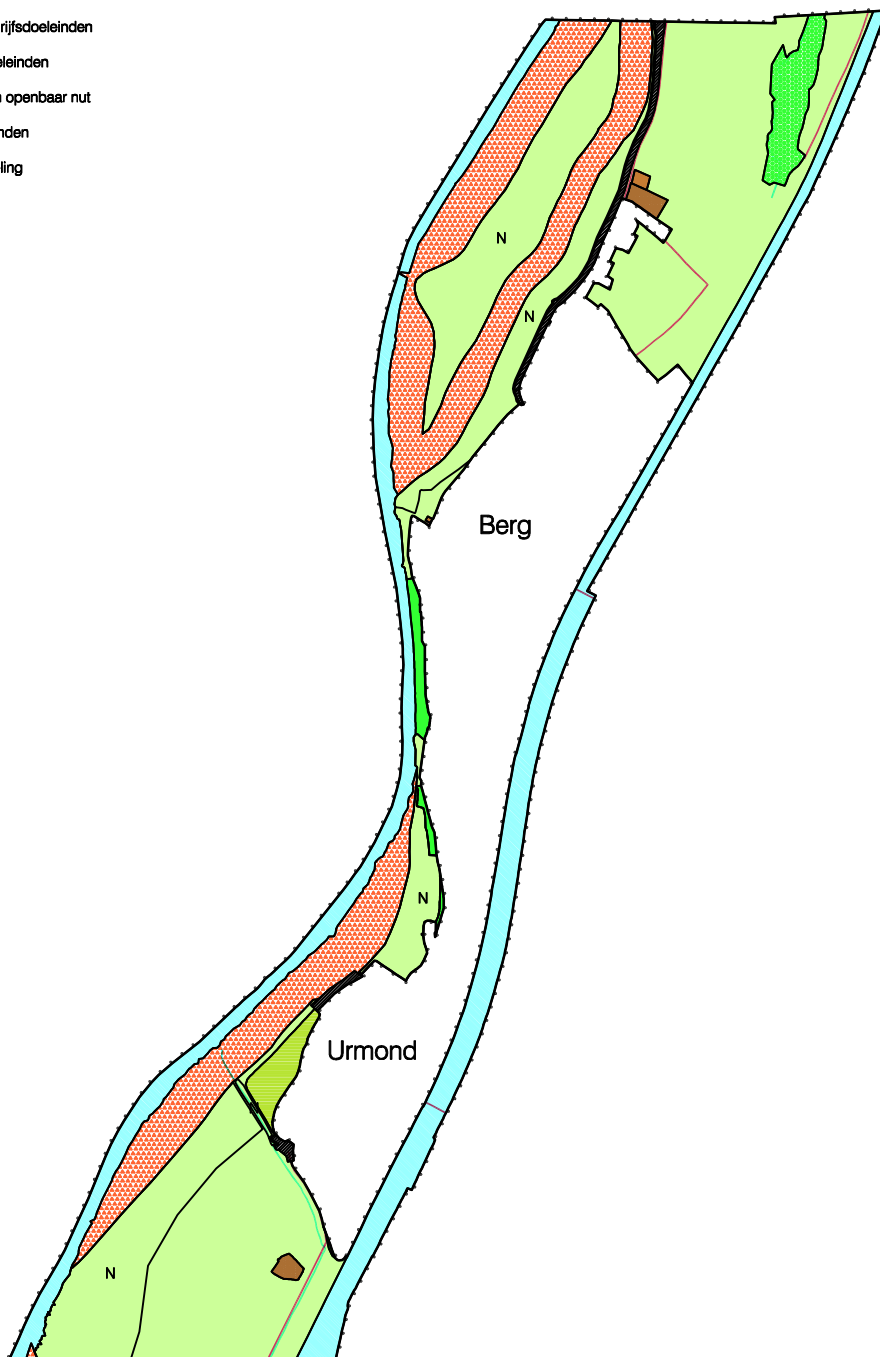

overzicht  
hoofdbestemmingen

-  natuurgebied
-  bosgebied
-  agrarisch gebied met landschappelijke en/of natuurlijke waarden
-  natuur na ontgraving / opvulling
-  water
-  watergang
-  waterkering
-  agrarische bedrijfsdoeleinden
-  recreatieve doeleinden
-  doeleinden van openbaar nut
-  verkeersdoeleinden
-  natuurontwikkeling

Bestemmingsplan Grensmaas

Overzichtskaart hoofdbestemmingen  
Gemeente Stein (noord)

0 1000m.