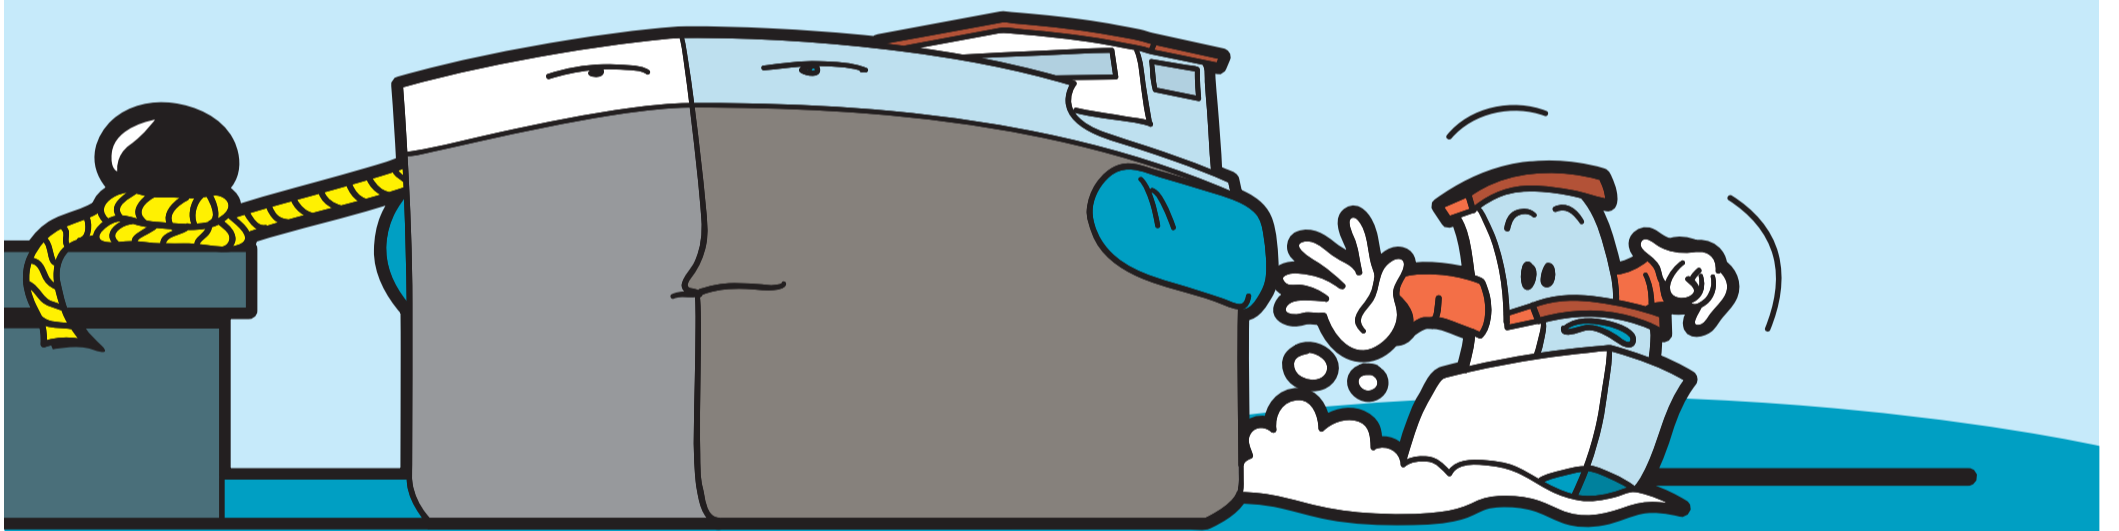

Trossen vast? Schroeven uit!

VRAGEN?
BEL RIJKSWATERSTAAT
0800-8002